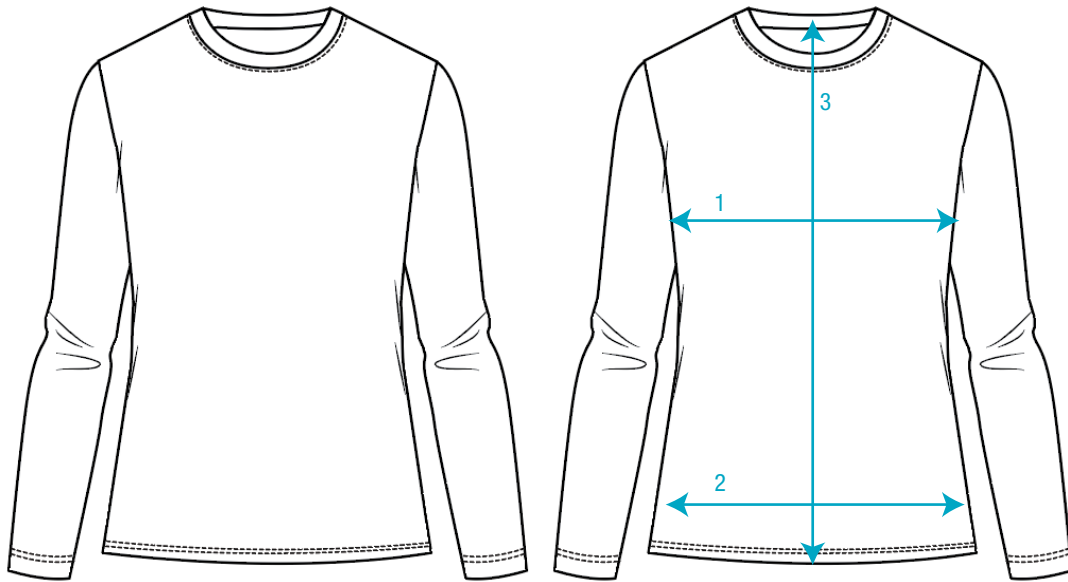

## Underscrub Slim Fit - Ladies

Size Chart to Fit Body Measurements in cm's

	Measurement Position	2XS	XS	S	M	L	XL	2XL	3XL	4XL	5XL	6XL	7XL	8XL
	Numeric Size	28	30	32	34	36	38	40	42	44	46	48	52	54
1	Chest Circumference	80-85	86-90	91-95	96-100	101-105	106-110	111-115	116-120	121-125	126-130	131-135	136-140	141-145
2	Hip Circumference	82-86	87-91	92-96	97-101	102-106	107-111	112-116	117-121	122-126	127-131	132-136	137-141	142-146
3	Centre Back Length	54	55,5	57	58,5	60	61,5	63	64,5	66	67,5	69	70,5	72