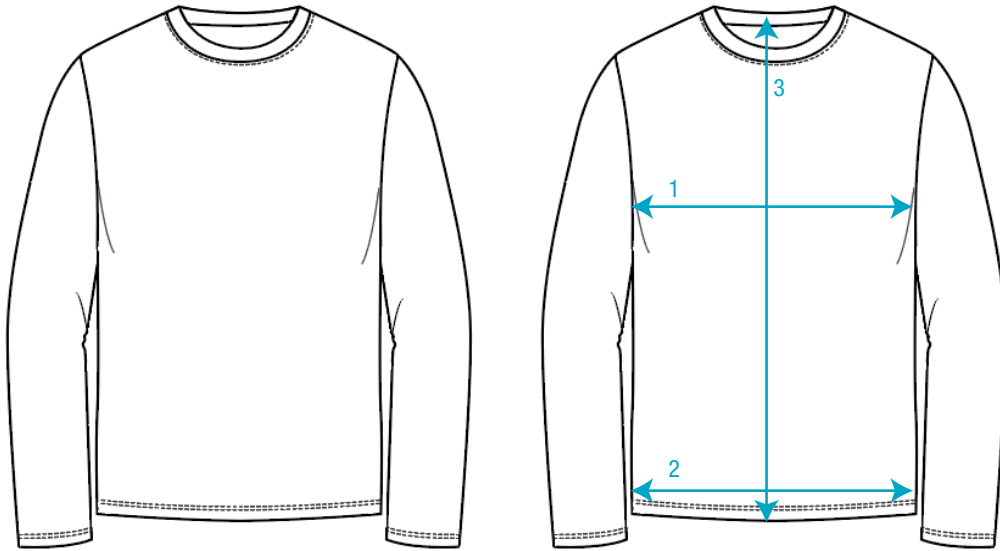

Underscrub Slim Fit - Men's

Size Chart to Fit Body Measurements in cm's

	Measurement Position	2XS	XS	S	M	L	XL	2XL	3XL	4XL	5XL	6XL	7XL	8XL
	Numeric Size	34	36	38	40	42	44	46	48	50	52	54	56	58
1	Chest Circumference	79-83	84-88	89-93	94-98	99-103	104-108	109-113	114-118	119-123	124-128	129-133	134-138	139-143
2	Hip Circumference	82-87	88-91	92-97	98-101	102-107	108-111	112-117	118-121	122-127	128-131	132-137	138-141	142-147
3	Centre Back Length	62	63,5	65	66,5	68	69,5	71	72,5	74	75,5	77	78,5	80