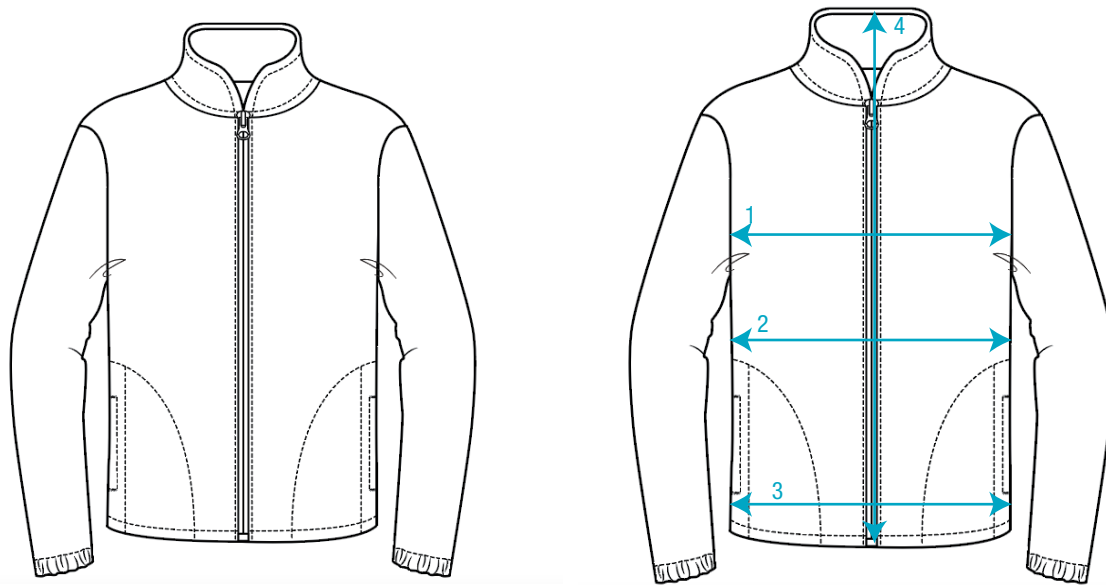

Polar Fleece - Unisex

Size Chart to Fit Body Measurements in cm's

	Alpha Size	3XS	2XS	XS	S	M	L	XL	2XL	3XL	4XL	5XL	6XL	7XL	8XL
	Numeric Size	32	34	36	38	40	42	44	46	48	50	52	54	56	58
	To Fit Chest in Inches	32	34	36	38	40	42	44	46	48	50	52	54	56	58
	To Fit Chest in CM	82	87	92	97	102	107	112	117	122	127	132	137	142	147
1	Bust / Chest Circumference	84-88	89-93	94-98	99-103	104-108	109-113	114-118	119-123	124-128	129-133	134-138	139-143	144-148	149-153
2	Waist Circumference	73-77	78-82	83-87	88-92	93-97	98-102	103-107	108-112	113-117	118-122	123-127	128-132	133-138	139-142
3	Hip Circumference	86-90	91-95	96-100	101-105	106-110	111-115	116-120	121-125	126-130	131-135	136-140	141-145	146-150	151-155
4	Centre Back Length	63,5	63,5	65,5	67,5	69,5	71,5	73,5	75,5	77,5	79,5	79,5	79,5	79,5	79,5