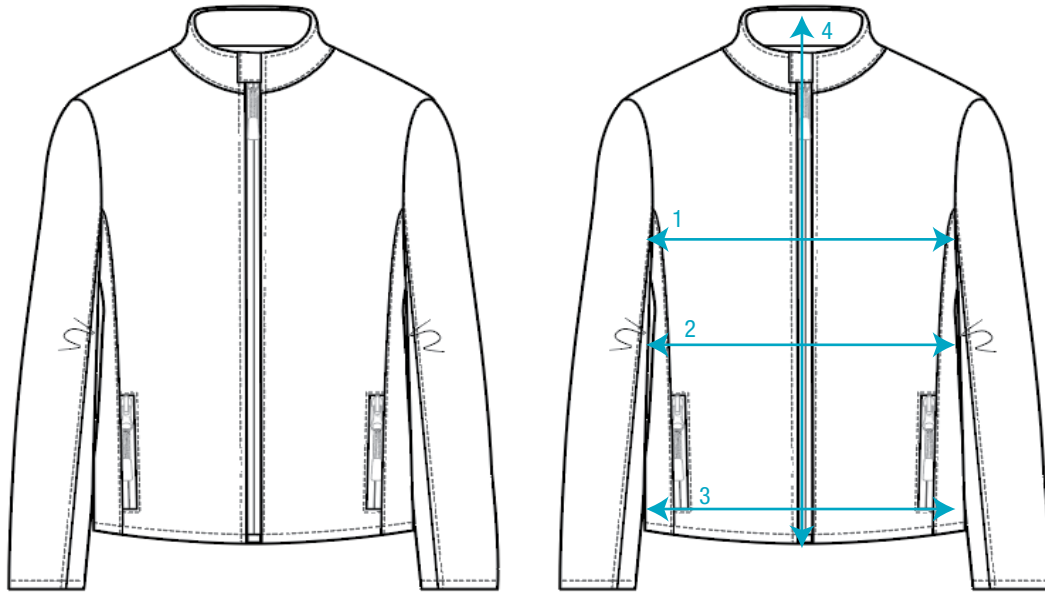

Soft-shell Jacket – Men's

Size Chart to Fit Body Measurements in cm's

	Measurement Position	3XS	2XS	XS	S	M	L	XL	2XL	3XL	4XL	5XL	6XL	7XL	8XL
	Numeric Size	32	34	36	38	40	42	44	46	48	50	52	54	56	58
1	Chest Circumference	84-88	89-93	94-98	99-103	104-108	109-113	114-118	119-123	124-128	129-133	134-138	139-143	144-148	149-153
2	Waist Circumference	73-77	78-82	83-87	88-92	93-97	98-102	103-107	108-112	113-117	118-122	123-127	128-132	133-138	139-142
3	Hip Circumference	86-90	91-95	96-100	101-105	106-110	111-115	116-120	121-125	126-130	131-135	136-140	141-145	146-150	151-155
4	Centre Back Length	68	69.5	71	72.5	74	75.5	77	78.5	80	81.5	83	84.5	86	87.5