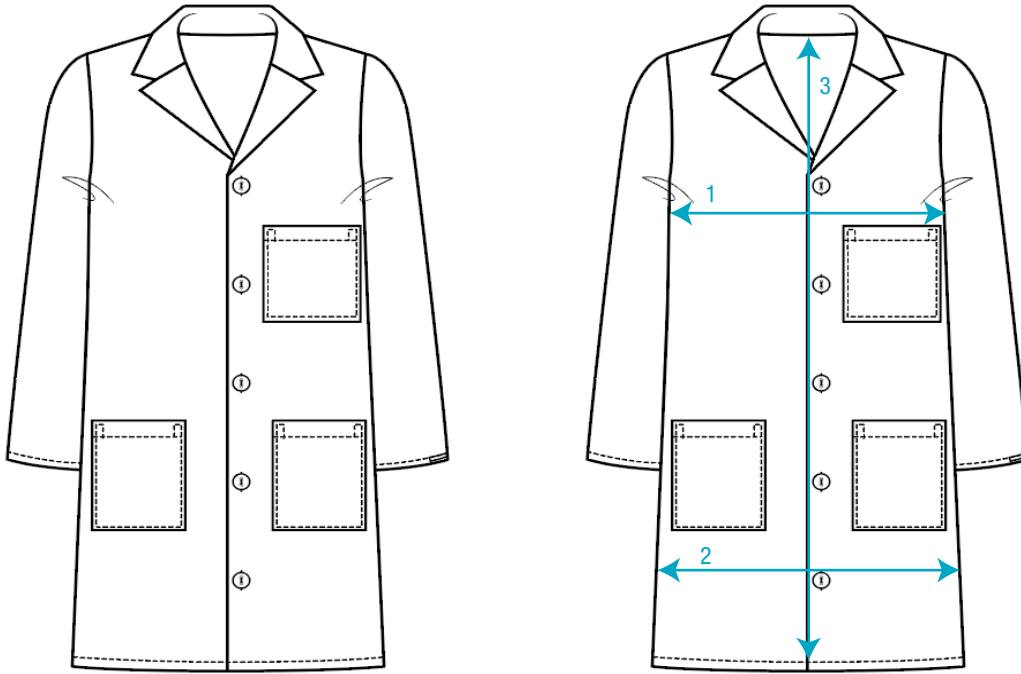

Lab Coat – Unisex

Size Chart to Fit Body Measurements in cm's

	Measurement Position	2XS	XS	S	M	L	XL	2XL	3XL	4XL	5XL	6XL	7XL	8XL
	Numeric Size	28	30	32	34	36	38	40	42	44	46	48	50	52
1	Bust / Chest Circumference	80-85	86-90	91-95	96-100	101-105	106-110	111-115	116-120	121-125	126-130	131-135	136-140	141-145
2	Hip Circumference	82-86	87-91	92-96	97-101	102-106	107-111	112-116	117-121	122-126	127-131	132-136	137-141	142-146
3	Centre Back Length	54	55.5	57	58.5	60	61.5	63	64.5	66	67.5	69	70.5	72