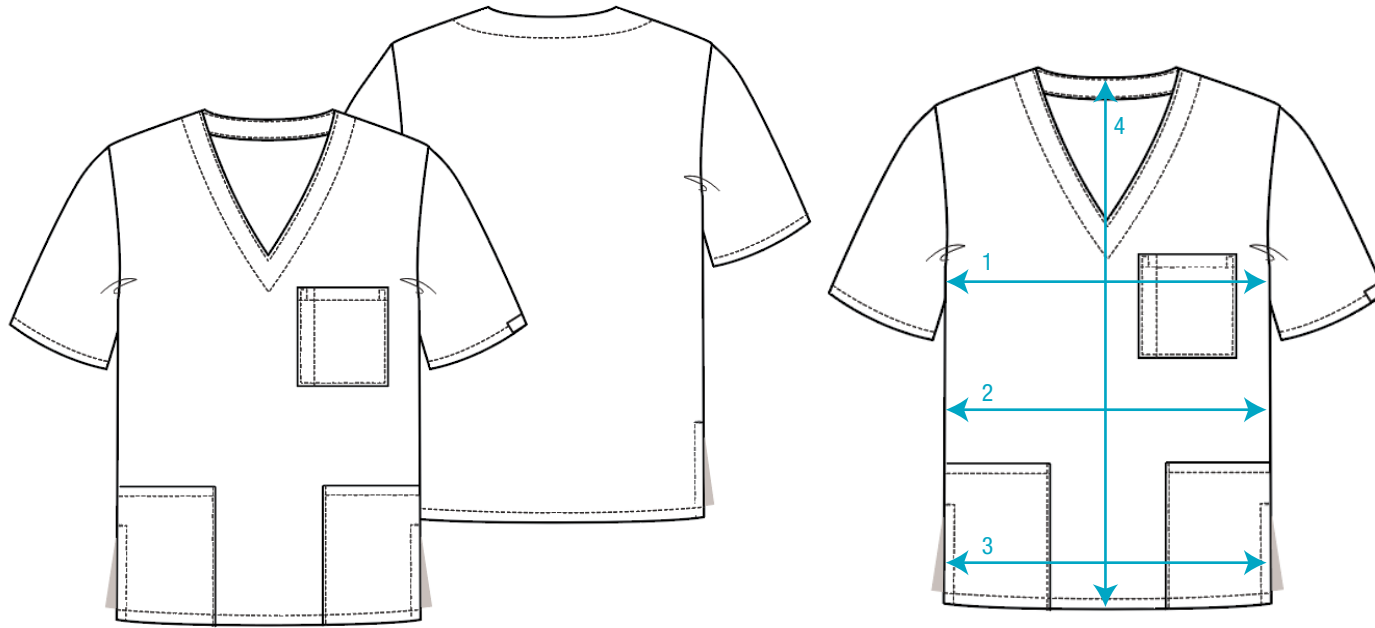

TANC Lite Top – Unisex

Size Chart to Fit Body Measurements in cm's

	Measurement Position	3XS	2XS	XS	S	M	L	XL	2XL	3XL	4XL	5XL	6XL	7XL	8XL	9XL
	Numeric Size	26	28	30	32	34	36	38	40	42	44	46	48	50	52	54
1	Bust / Chest Circumference	72-77	78-83	84-88	89-96	97-104	105-112	113-120	121-128	129-136	137-144	145-152	151-160	161-168	169-176	177-182
2	Waist Circumference	45-50	51-56	57-61	62-67	68-77	78-87	88-97	98-107	108-117	118-127	128-137	138-147	148-157	158-167	168-173
3	Hip Circumference	81-86	87-91	92-96	97-101	102-106	107-111	112-116	117-121	122-126	127-131	132-136	137-142	142-146	147-152	153-158
4	Centre Back Length	62	64	66	68	70	72	74	76	78	80	82	84	86	88	90