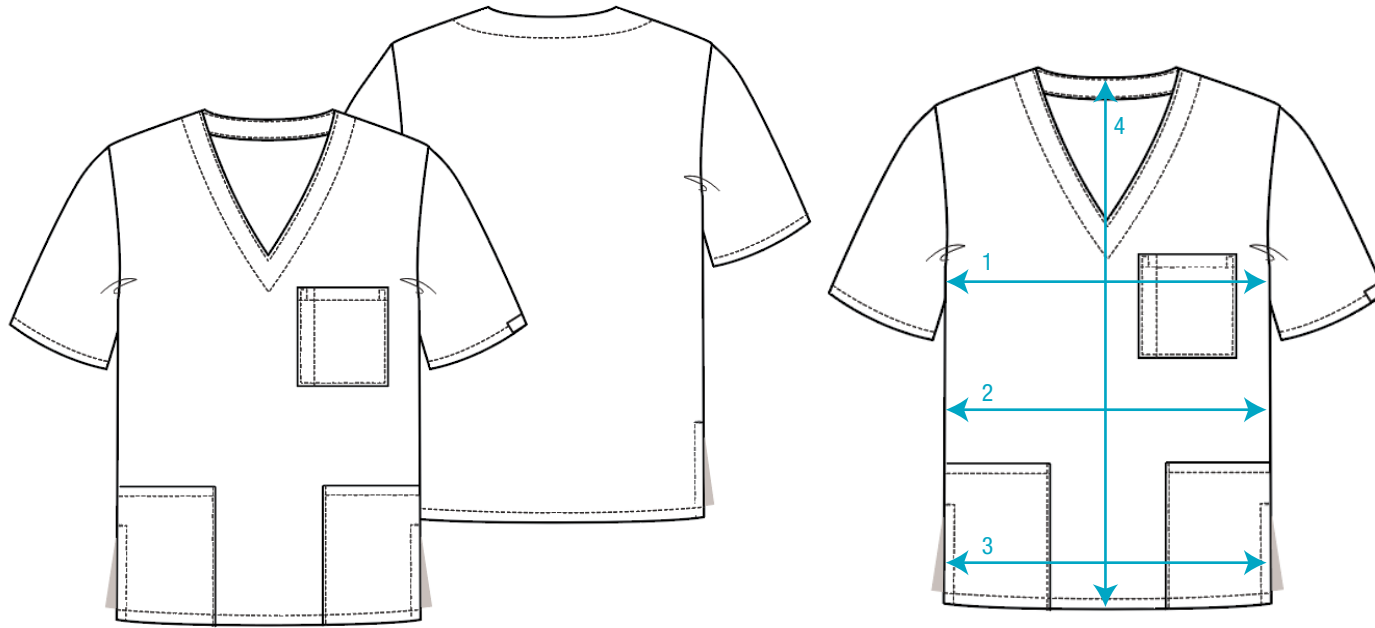

TANC Core Top – Unisex

Size Chart to Fit Body Measurements in cm's

	Measurement Position	3XS	2XS	XS	S	M	L	XL	2XL	3XL	4XL	5XL	6XL	7XL	8XL	9XL
	Numeric Size	26	28	30	32	34	36	38	40	42	44	46	48	50	52	54
1	Bust / Chest Circumference	72-77	78-83	84-88	89-96	97-104	105-112	113-120	121-128	129-136	137-144	145-152	151-160	161-168	169-176	177-182
2	Waist Circumference	45-50	51-56	57-61	62-67	68-77	78-87	88-97	98-107	108-117	118-127	128-137	138-147	148-157	158-167	168-173
3	Hip Circumference	81-86	87-91	92-96	97-101	102-106	107-111	112-116	117-121	122-126	127-131	132-136	137-142	142-146	147-152	153-158
4	Centre Back Length	62	64	66	68	70	72	74	76	78	80	82	84	86	88	90